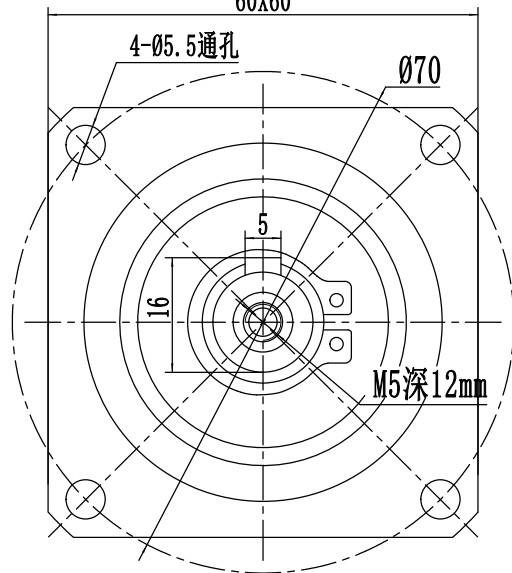

客户:

输出端

60X60

输入端

60X60

速比	1:8
额定扭矩	15Nm
最大扭矩	2倍过载
额定输入转数	3000r/min
最大输入转数	6000r/min
回程间隙	<8arcmin

客户签字回传:		处数	更改文件号	签字	日期	型号	精北传动机械(上海)有限公司	
						BF60-8-P2/400W	行星减速机	
日期:					2012-06-28	重量	比例	Tel: 021-60649685
							1:1	http://www.shjnb.com