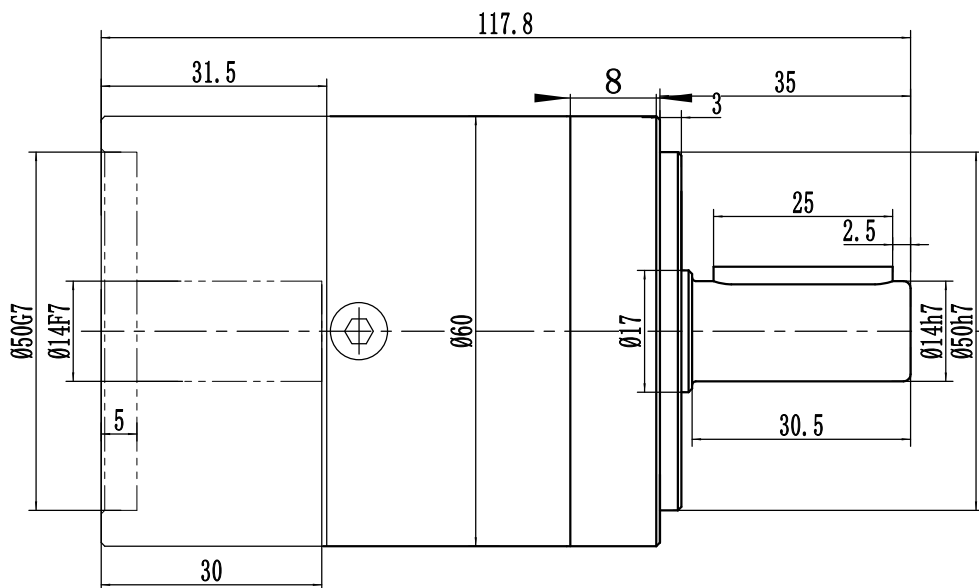

客户:

输出端

60X60

输入端

60X60

速比	1:8
额定扭矩	15Nm
最大扭矩	2倍过载
额定输入转数	3000r/min
最大输入转数	6000r/min
回程间隙	<8arcmin

客户签字回传:		处数	更改文件号	签字	日期	型号	精北传动机械(上海)有限公司	
						BF60-8-P2/400W	行星减速机	
日期:					2012-06-28	重量	比例	Tel: 021-60649685
							1:1	http://www.shjnb.com