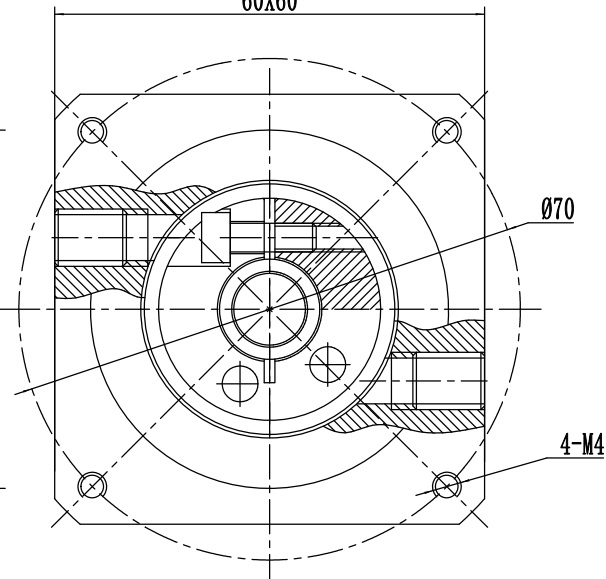

客户:

输出端

60X60

输入端

60X60

速比	1:8
额定扭矩	15Nm
最大扭矩	2倍过载
额定输入转数	3000r/min
最大输入转数	6000r/min
回程间隙	<8arcmin

客户签字回传:		处数	更改文件号	签字	日期	型号	精北传动机械(上海)有限公司	
						BF60-8-P2/400W	行星减速机	
日期:					2012-06-28	重量	比例	Tel: 021-60649685
							1:1	http://www.shjnb.com